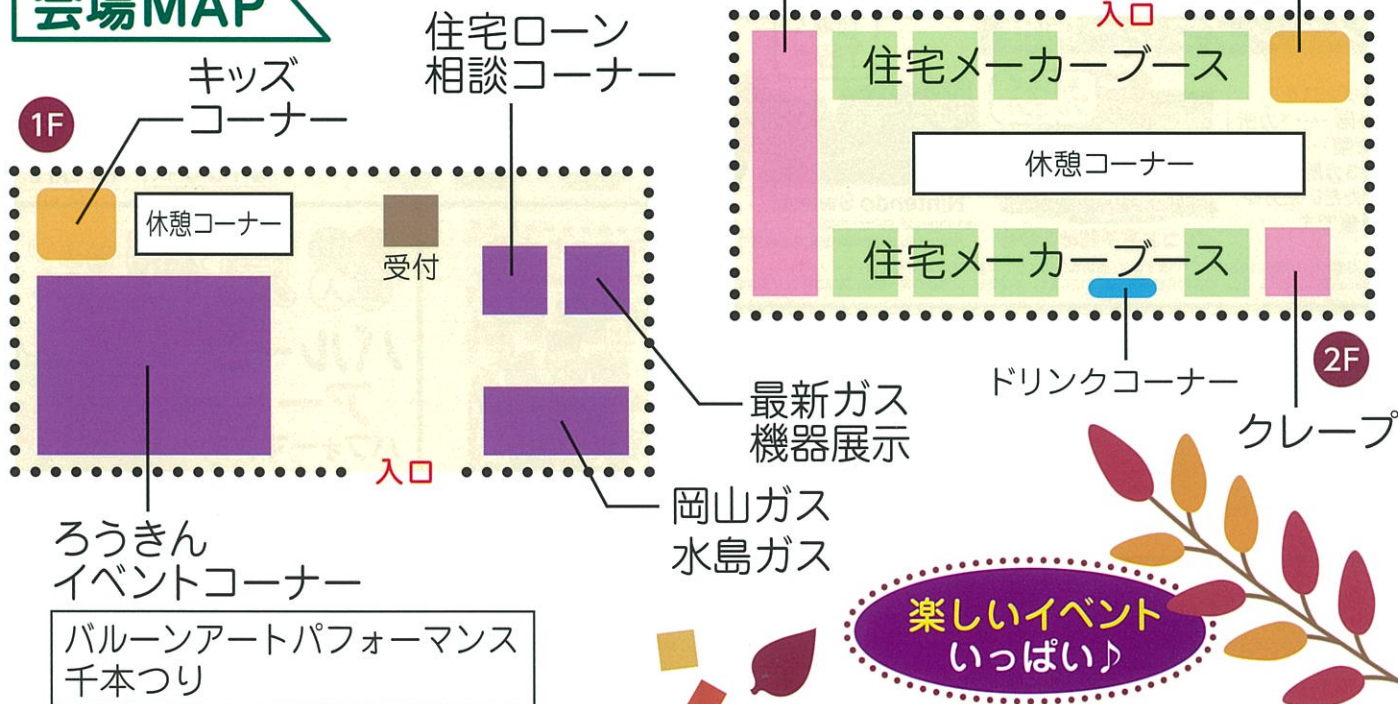

# ろうきん 住まいの相談会

相談  
無料

国内住宅メーカー

8社参加!

住友林業、セキスイハイム、積水ハウス  
ダイワハウス、パナソニックホームズ  
ヘーベルハウス、ライフデザイン・カバヤ  
ミサワホーム (50音順)

入場・相談 **無料**

相談に  
行ってみよう!

新築・リフォームをご検討されている方は、  
ぜひお越しください!!

## 会場MAP

楽しいイベント  
いっぱい!

2024 10/27日 10:00~15:00

会場：JFEスチール倉敷労働組合 ふれあい会館  
倉敷市鶴の浦 2-55-35

お問い合わせ

ろうきん 水島支店 ☎086-446-2552  
ろうきん 倉敷支店 ☎086-422-6141